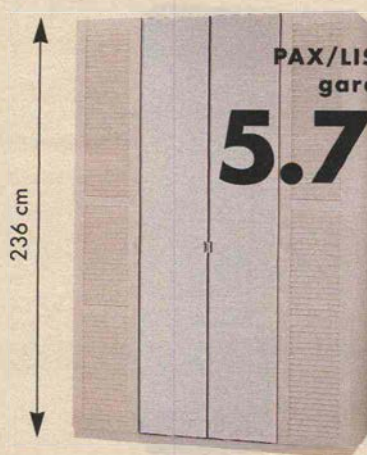

236 cm

PAX/LIST/EPITET
garderob

5.716,-